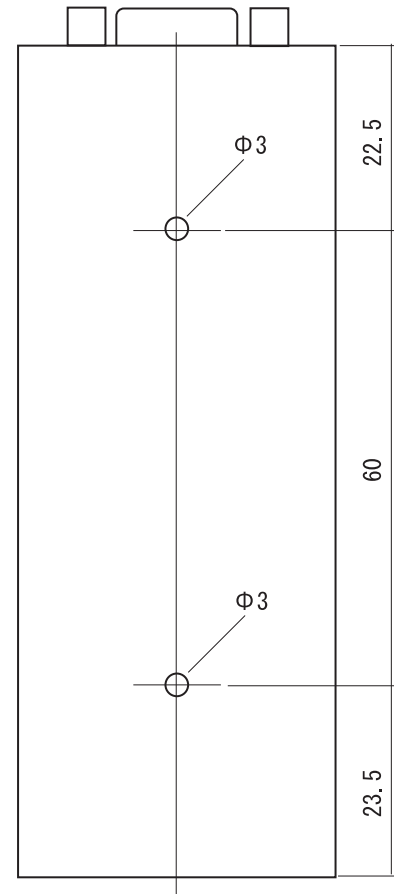

産業用クローズドフレーム液晶モニター
LCM-TxxxAMx OSDキーパッド

[mm]