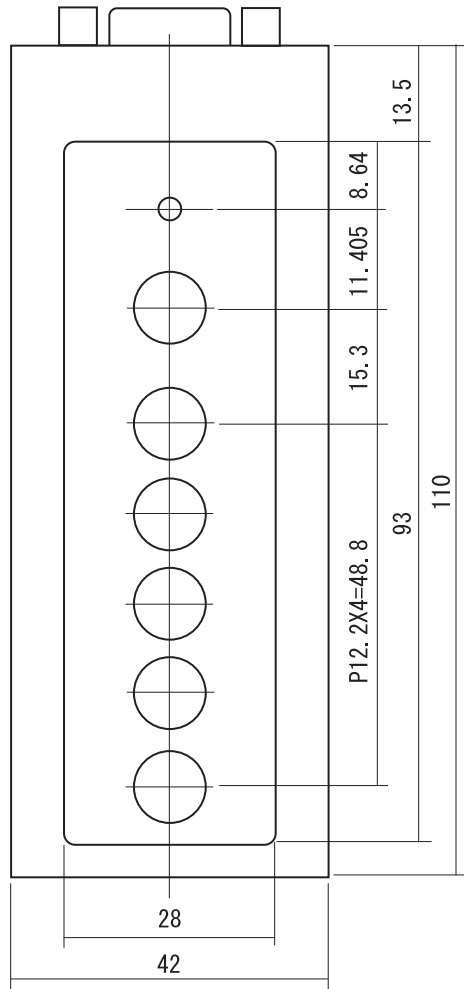

産業用クローズドフレーム液晶モニター
LCM-TxxxAMx OSDキーパッド

[mm]