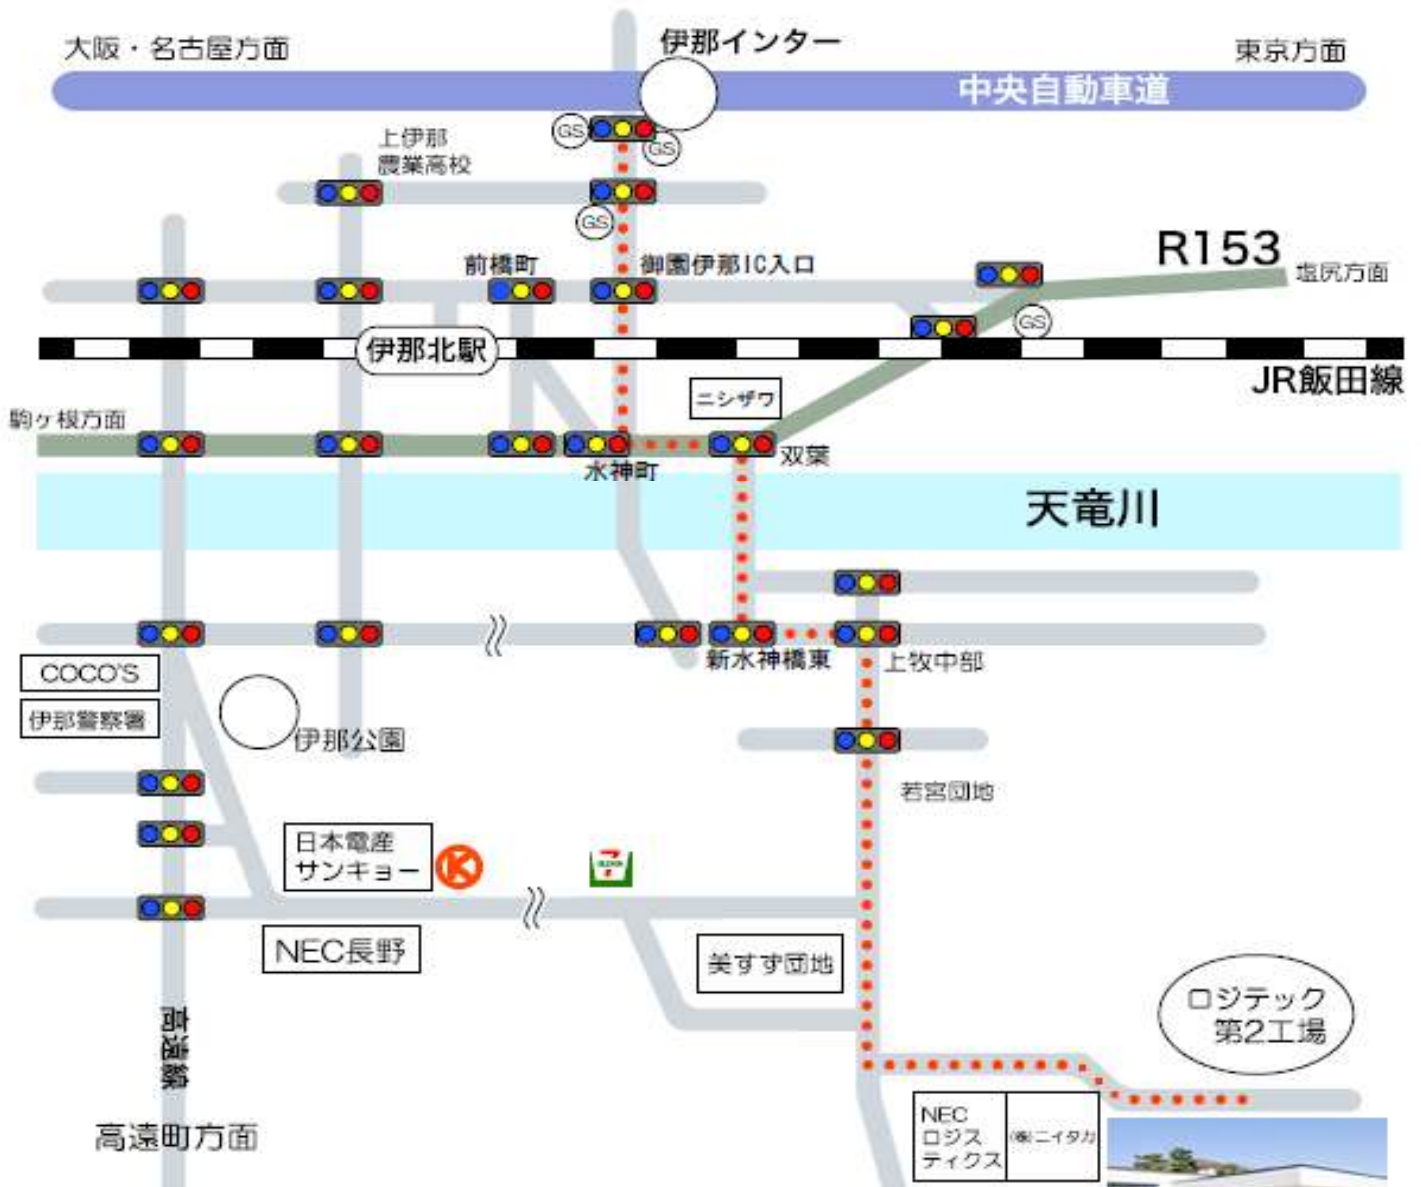

アクセス方法：

電車：

飯田線 伊那市駅または、伊那北駅下車
(下車後はタクシーをご利用ください)

中央高速バス：

停留所「伊那市」下車
(下車後はタクシーをご利用ください)

車：中央自動車道 伊那インターより車で約20分
(以下の地図を参考にこ来社ください)

Logitec

データ復旧技術センター

〒396-0111

長野県伊那市美すず8268番地1000

TEL 0800-888-6409

- コンビニ各社マーク
- セブンイレブン
 - サークルK

Logitec

<http://www.logitec.co.jp/>