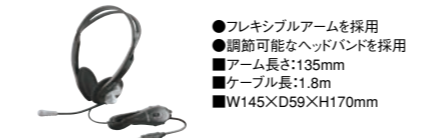

USBヘッドセット(両耳オーバーヘッドタイプ)
HS-HP06USV USB2.0/1.1
価格 ¥3,570 ¥3,400 217897

髪型が乱れない! ネックバンドタイプ