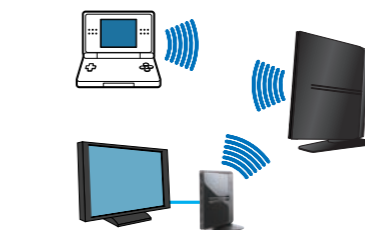

ゲーム機にもデジタル家電にも
簡単接続

- ●ゲーム機側で表示された本製品を選択し、暗号ステッカーの文字を入力するだけで接続できます。
- ●WPS搭載の無線ネットワークを接続したデジタル家電であれば、ボタンひとつで無線での接続が可能です。