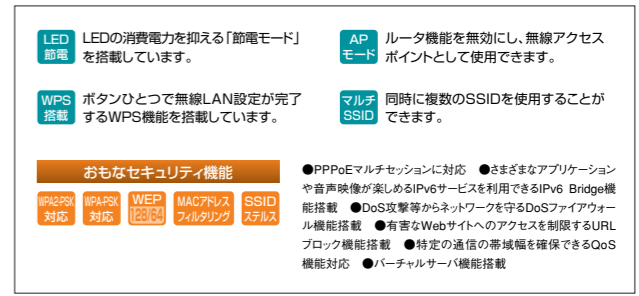

300Mbps 最薄部7mmの超スリムスタイルに
初心者にもやさしい機能を搭載!

■最小幅7mm、最大でも幅24mmの
超スリムデザイン

■アンテナ内蔵なのに、無線スルーブット
最速約90Mbpsの高速ハイパワー*

- ●ルータAP (ブリッジ) モード切替スイッチを背面に装備
- ●4ポートの有線LANポートを装備
- ※弊社テストによる

11n/11g/11b準拠 300Mbpsスリム無線ルーター
LAN-W300N/R 価格 ¥9,555 送料 ¥9,100 019492