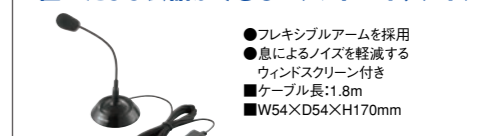

気軽に装着できる! 耳かけタイプ

USBヘッドセット(耳かけタイプ)
HS-EP02USV USB2.0/1.1
価格 ¥3,255 ¥3,100 218000

周囲の音も聞こえる片耳オーバーヘッドタイプ

USBヘッドセット(片耳オーバーヘッドタイプ)
HS-MC02UBK USB2.0/1.1
価格 ¥2,835 ¥2,700 218017

置いたまま会話ができるスタンドマイクタイプ

USBスタンドマイク
HS-MC02UBK USB2.0/1.1
価格 ¥2,835 ¥2,700 218017