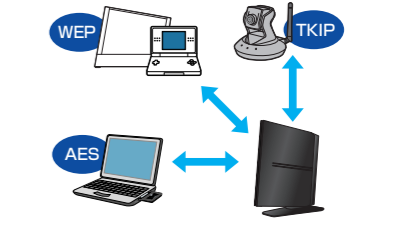

安心! 強力セキュリティ機能搭載

- ●AES/TKIP/WEPといった幅広いセキュリティに対応します。
- ●「マルチSSID」機能により、パソコンとゲーム機で別々のセキュリティレベル (暗号方式) を設定できます。相互のアクセスを制限することもできます。