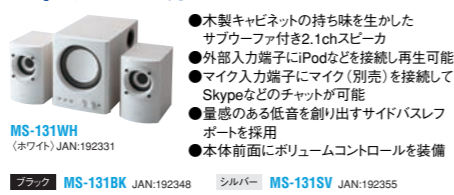

USB接続コンパクトテンキーボード

TK-TCM003シリーズ USB
価格 ¥1,470 ¥1,400
接続方式 キーピッチ 16mm ケーブル長 0.5m
Win 7 Vista XP

USBハブ機能搭載コンパクトテンキーボード

TK-TCM004シリーズ USB
価格 ¥2,100 ¥2,000
接続方式 2ポートUSB1.1ハブ付 キーピッチ 16mm ケーブル長 0.5m
Win 7 Vista XP

スピーカー

USB電源タイプ、スマートボディのステレオスピーカー

MS-UP201BK (ブラック) JAN:225831
MS-UP201WH (ホワイト) JAN:225848
価格 ¥1,260 ¥1,200
実用最大出力 0.5W USB電源 ヘッドフォン端子付

低域から高域まで豊かに再現する「木のスピーカー」

MS-131WH (ホワイト) JAN:192331
ブラック MS-131BK JAN:192348 シルバー MS-131SV JAN:192355
価格 ¥8,400 ¥8,000
実用最大出力 25W 防塵タイプ ヘッドフォン端子付