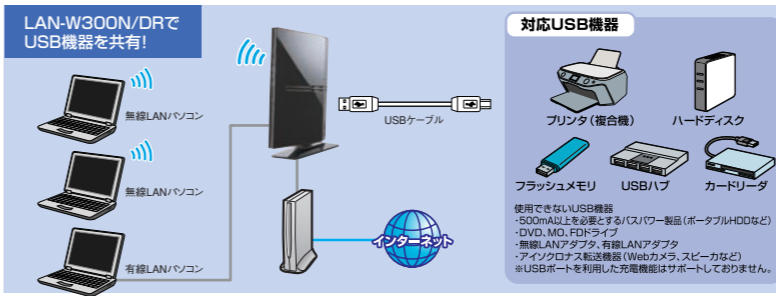

300Mbps 最薄部7mmの超スリムスタイルに
初心者にもやさしい機能を搭載!

■最小幅7mm、最大でも幅24mmの
超スリムデザイン

■アンテナ内蔵なのに、無線スルーブット
最速約90Mbpsの高速ハイパワー*

- ●ルータAP (ブリッジ) モード切替スイッチを背面に装備
- ●4ポートの有線LANポートを装備
- ※弊社テストによる

11n/11g/11b準拠 300Mbpsスリム無線ルーター
LAN-W300N/R 価格 ¥9,555 送料 ¥9,100 019492