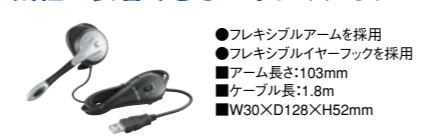

USBヘッドセット(耳かけタイプ)
HS-EP02USV USB2.0/1.1
価格 ¥3,255 ¥3,100 218000

周囲の音も聞こえる片耳オーバーヘッドタイプ