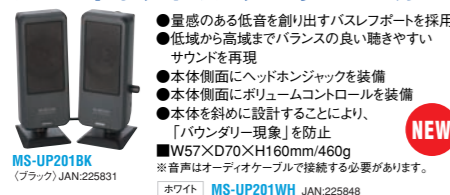

USB接続コンパクトテンキーボード

TK-TCM003シリーズ USB
価格 ¥1,470 ¥1,400
接続方式 キーピッチ 16mm ケーブル長 0.5m
Win 7 Vista XP

USBハブ機能搭載コンパクトテンキーボード

TK-TCM004シリーズ USB
価格 ¥2,100 ¥2,000
接続方式 2ポートUSB1.1ハブ付 キーピッチ 16mm ケーブル長 0.5m
Win 7 Vista XP

スピーカー

USB電源タイプ、スマートボディのステレオスピーカー

MS-UP201BK (ブラック) JAN:225831
MS-UP201WH (ホワイト) JAN:225848
価格 ¥1,260 ¥1,200
実用最大出力 0.5W USB電源 ヘッドフォン端子付

低域から高域まで豊かに再現する「木のスピーカー」

MS-131WH (ホワイト) JAN:192331
ブラック MS-131BK JAN:192348 シルバー MS-131SV JAN:192355
価格 ¥8,400 ¥8,000
実用最大出力 25W 防塵タイプ ヘッドフォン端子付