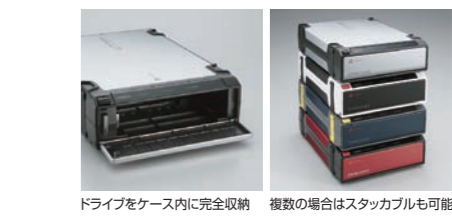

HDDリーダー/ライター

フロントインタイプ HDDリーダー/ライター

内蔵用HDDをカートリッジ感覚で、そのままフロント・イン!

- SATA仕様の3.5型の内蔵用HDDをカートリッジ感覚で使用できる
HDDリーダー/ライター
HDDをしっかりとホールドする「HDコアシステム」を採用
静音ファンでHDDを安定駆動させる冷却システムを搭載

新発想のHDDコアシステムを搭載!
フロントのセーフティシールドで
HDDの不意の飛び出しと騒音を防止