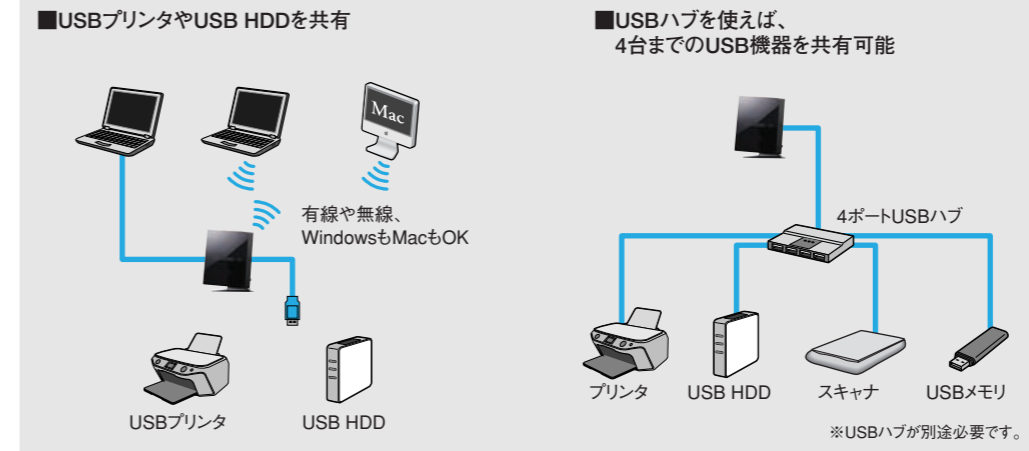

弊社製無線アダプタのインストールを選択し、ドライバ等をインストールします。

無線アダプタ取り付け後、無線アダプタと無線ルータの本体に装備された「WPSボタン」を押します。

インターネットへの接続設定は、自動的に設定されます。

WPSとは 従来、メーカーが独自に用意していたボタンを押すだけで無線設定が完了するといった機能を、業界の統一規格としたものが「WPS」です。メーカー独自の機能に比べて汎用性が高く、従来よりも一歩進んだ最新の機能です。

フレッツシリーズなどIDとパスワードが必要な場合 IDとパスワードの入力が必要なインターネット接続事業者をご利用の場合は、自動判別機能により、必要に応じて自動的に入力画面を表示します。

USB DEVICE

1台のUSBプリンタやUSB HDDを家族で共有できる

USB
デバイス
共有

本製品の背面に用意されたUSBポートに、USBプリンタやUSB HDDなどのUSB機器をつなぐことで、本製品へ無線または有線でつながったパソコンで共有することができます。また、WindowsだけでなくMacでもご使用いただけます。

USBプリンタをはじめとするUSB機器を最大4台まで共有可能

USBプリンタなどのUSB機器を家族で共有できます。印刷のたびにプリンタが接続されたパソコンにデータを移動したり、プリンタを運んだりする必要はありません。まるでそこにプリンタがあるかのように、お使いいただけます。

対応するおもなUSB機器

プリンタ（複合機含む）、スキャナ、HDD（1台まで）、USBメモリ、USBハブ、カードリーダー
※詳しくは、P27をご覧ください。

USB機器管理ツールで 選択するだけでOK

インストールした「USB機器管理ツール」で、使用したいUSB機器を選択し、「接続」ボタンを押すだけです。あとは、USB機器をパソコンに直接接続しているときと同じようにご使用いただけます。

※USBデバイス共有機能を使用する場合は、本製品をルータモードに設定してください。
※ご使用の環境により、USB HDDのデータ転送速度が通常よりも遅くなる場合があります。