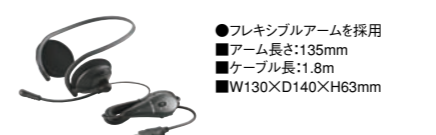

ヘッドセット&マイクロホン

USBヘッドセット(ネックバンドタイプ)
HS-NB01UBK USB2.0/1.1
価格 ¥3,570 ¥3,400 217875

USBヘッドセット(両耳オーバーヘッドタイプ)
HS-HP06USV USB2.0/1.1
価格 ¥3,570 ¥3,400 217897

髪型が乱れない! ネックバンドタイプ

USBヘッドセット(ネックバンドタイプ)
HS-HP05UBK USB2.0/1.1
価格 ¥3,570 ¥3,400 217880