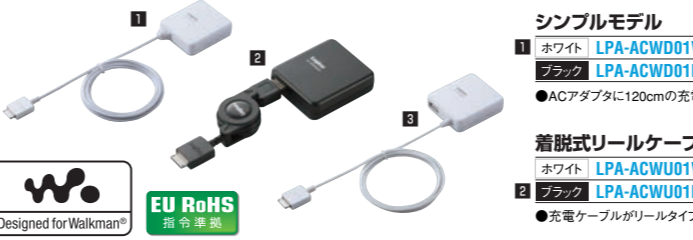

- パソコンを使わずに家庭用コンセントからウォークマン®への充電が可能
  ● 入力プラグ部分は180度に屈折可能で、収納時にもかさばらない構造
  ● 薄型設計で、ACアダプタ接続時に隣のコンセントとの干渉を回避
  ● ほかの書籍によるラッキング現象の発生を抑えるプラグを採用
  ● ラッキング現象を100%防止するものではありません。

サウンドシステム / iPodウォークマン関連アクセサリ

WM-PORT搭載 Walkman®専用スピーカー

12スピーカー搭載、小型ながら迫力のあるサウンドを再現!

- Walkman®に付属のアタッチメントで直結できる「ダイレクトコネク」タイプ
  ● Walkman®を充電しながら、音楽の再生が可能
  ● 12個の小型スピーカーを搭載し、サイズからは想像できない迫力とハイクオリティなサウンドを再現
  ● 「フルレンジユニット」のスピーカーを採用し、低音域から高音域まで広い範囲で出力可能
  ● 単四形乾電池3本でも利用可能で、屋外へも気軽に持ち出し可能
  ● 本製品に付属のUSB ACアダプタを接続している時、またはパソコンのUSB端子に接続している時に限り。
  ● 対応機種:Walkman® WM-PORT接続可能製品 (NW-S703F/S705F/S706F/S603/S605を除く)
  ● スピーカーユニット:16mmスピーカー×12 ■実用最大出力:1W+1W
  ● インターフェイス:WM-PORTコネクタ×1、AUX IN端子(ステレオミニジャック)×1
  ● 消費電力:3.5W (ACアダプタ使用時)
  ● W138XD82XH34mm (突起物を含む)/約130g (電池含まず)
  ● 付属品:USB ACアダプタ、オーディオケーブル、USBケーブル

LDS-WM100PK (ピンク) JAN.012318
LDS-WM100SV (シルバー) JAN.012301
LDS-WM100WH (ホワイト) JAN.012288
LDS-WM100BK (ブラック) JAN.012295
1W+1W FM/AM チューナー搭載 乾電池 使用可能