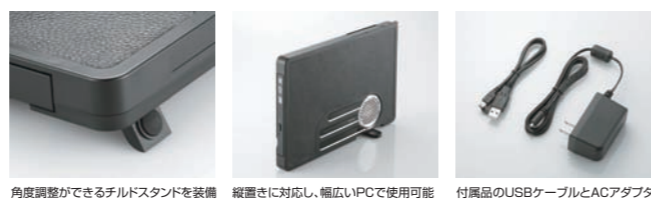

- ■2つのデバイスポートと2ポートUSBハブを装備、電源はACアダプタより供給※1
- ■デバイスポートにはDVDドライブを装着可能
- ■LDR-US8U2BKには8倍速DVDスーパーマルチドライブを装着済み

- ●もう一方のデバイスポートには2.5インチSATA HDD (SSD) を装着可能※2
- ●UMPCを乗せる部分は、フィット感に優れたレーザー調のフィルムを使用
- ●放熱対策に風量コントロール付き冷却ファンを装備
- ■W255×D178×H20mm (本体のみ)/LDR-US8U2BK:520g、LHR-US1U2BK:350g
- ※1 デバイスポートはホットスワップに非対応です。また、USBポートの電力供給能力は合計で260mA以下です。
- ※2 本製品にハードディスクは付属しておりません。

NEW UMPCDockingステーション USB2.0

DVDドライブ付 LDR-US8U2BK ¥14,385 ¥13,700 018911

DVDドライブなし LHR-US1U2BK ¥6,720 ¥6,400 018942

Win 7 Vista XP

角度調整ができるチルトスタンドを装備 縦置きに対応し、幅広いPCで使用可能 付属品のUSBケーブルとACアダプタ

"LDR-US8U2BK" はDVDドライブ実装済み! 便利なソフトウェアも付属

DVD-RAM x5	DVD±R DL x6	DVD±R x8	DVD+RW x8	DVD-RW x6
CD-R x24	CD-RW x24			

- ●DVDスーパーマルチドライブを実装
- ●DVD再生ソフト/DVD書き込みソフト/ビデオ編集ソフトなど、アークソフト社製DVD統合ソフトが付属