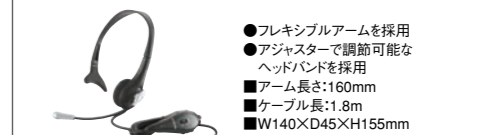

USBヘッドセット(片耳オーバーヘッドタイプ)
HS-MC02UBK USB2.0/1.1
価格 ¥2,835 ¥2,700 218017

置いたまま会話ができるスタンドマイクタイプ