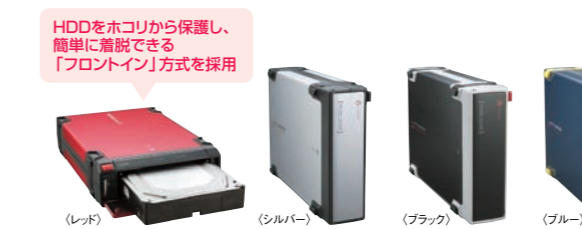

HDDリーダー/ライター

フロントインタイプ HDDリーダー/ライター

内蔵用HDDをカートリッジ感覚で、そのままフロント・イン!

- SATA仕様の3.5型の内蔵用HDDをカートリッジ感覚で使用できる
HDDリーダー/ライター
HDDをしっかりとホールドする「HDコアシステム」を採用
静音ファンでHDDを安定駆動させる冷却システムを搭載

新発想のHDDコアシステムを搭載!
フロントのセーフティシールドで
HDDの不意の飛び出しと騒音を防止