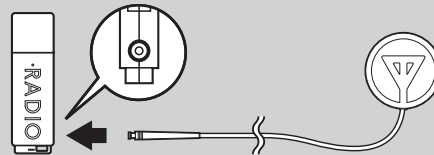

#### ● コネクタの金属部分に直接触れないでください。

静電気や汚れなどにより、故障の原因となります。

### 各部の名称と役割

- 1 LED** 本製品をパソコンに接続すると青色に点灯します。
- 2 USB コネクタ** 本製品を使用するときに、パソコンの USB ポートに接続します。
- 3 外部アンテナ 接続用コネクタ** AM ラジオ放送を受信するときは、付属の AM ラジオ用外部アンテナを接続します。別売の F 型コネクタ変換ケーブルに室内の TV 端子 (F 型端子)、または市販の F 型端子接続 FM ラジオ用アンテナを接続すると、FM ラジオの受信感度を向上することができます。
- 4 USB キャップ** 本製品を使用しないときは、USB コネクタに装着してコネクタを保護します。使用時に紛失しやすいキャップをコネクタの反対側に取り付けることができます。