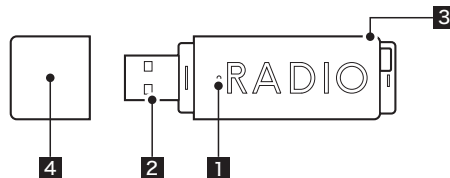

### 各部の名称と役割

- 1 LED** 本製品をパソコンに接続すると青色に点灯します。
- 2 USB コネクタ** 本製品を使用するときに、パソコンの USB ポートに接続します。
- 3 外部アンテナ 接続用コネクタ** AM ラジオ放送を受信するときは、付属の AM ラジオ用外部アンテナを接続します。別売の F 型コネクタ変換ケーブルに室内の TV 端子 (F 型端子)、または市販の F 型端子接続 FM ラジオ用アンテナを接続すると、FM ラジオの受信感度を向上することができます。
- 4 USB キャップ** 本製品を使用しないときは、USB コネクタに装着してコネクタを保護します。使用時に紛失しやすいキャップをコネクタの反対側に取り付けることができます。