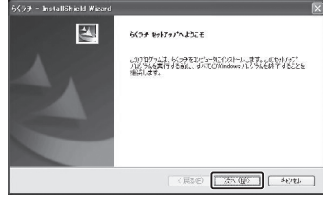

5くろチ
9@"4@
5くチューン

$

67žEB@
71 7"67žEB@

67žEB@ Ohg\g
FXghcIXkX

%

&